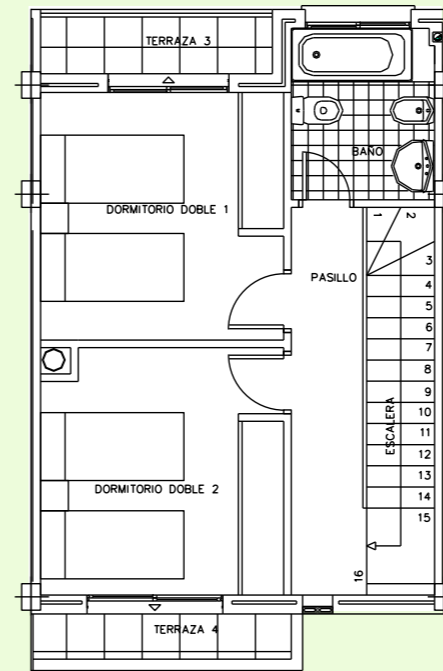

PLANTA SOTANO

PLANTA BAJA

PLANTA PRIMERA

PLANTA SEGUNDA

florazar, s.a.

C/ Ciudades unidas, 2
(Bajos edif. Florazar-2)
46400 - CULLERA (Valencia)
Tel: 96 172 03 10 Fax: 96 172 02 13
www.florazar.com
florazar@florazar.com

Parcela	ANCHO	SUPERFICIE
	5'47 m	87,52 m ²
Superficie Vivienda	CONSTRUIDA	UTIL
	131'36 m ²	108'52 m ²
Superficie Garaje	65'64 m ²	60'94 m ²
Superficie Total	197'00 m ²	169'46 m ²