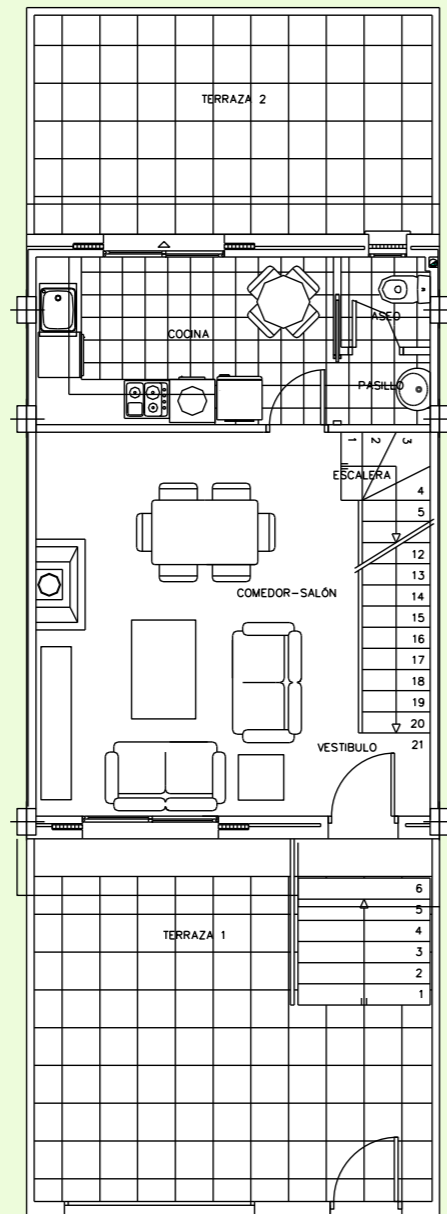

PLANTA SOTANO

PLANTA BAJA

PLANTA PRIMERA

PLANTA SEGUNDA

florazar, s.a.

C/ Ciudades unidas, 2
(Bajos edif. Florazar-2)
46400 - CULLERA (Valencia)
Tel: 96 172 03 10 Fax: 96 172 02 13
www.florazar.com
florazar@florazar.com

Parcela	ANCHO	SUPERFICIE
	5'47 m	87,52 m ²
Superficie Vivienda	CONSTRUIDA	UTIL
	131'36 m ²	108'52 m ²
Superficie Garaje	65'64 m ²	60'94 m ²
Superficie Total	197'00 m ²	169'46 m ²