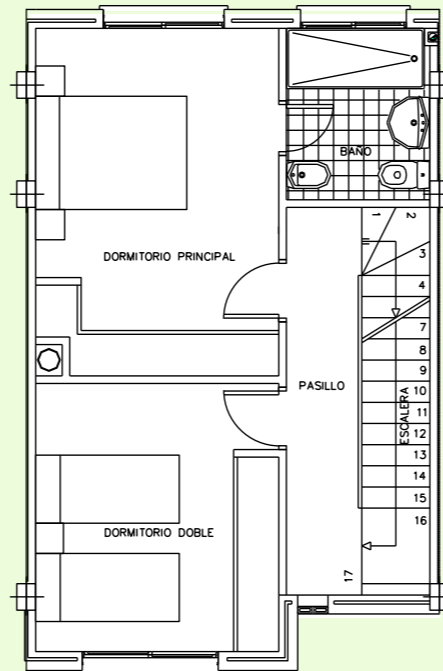

PLANTA SOTANO

PLANTA BAJA

PLANTA PRIMERA

PLANTA SEGUNDA

florazar, s.a.

C/ Ciudades unidas, 2
(Bajos edif. Florazar-2)
46400 - CULLERA (Valencia)
Tel: 96 172 03 10 Fax: 96 172 02 13
www.florazar.com
florazar@florazar.com

Parcela	ANCHO	SUPERFICIE
	5'47 m	87,52 m ²
Superficie Vivienda	CONSTRUIDA	UTIL
	131'36 m ²	108'52 m ²
Superficie Garaje	65'64 m ²	60'94 m ²
Superficie Total	197'00 m ²	169'46 m ²